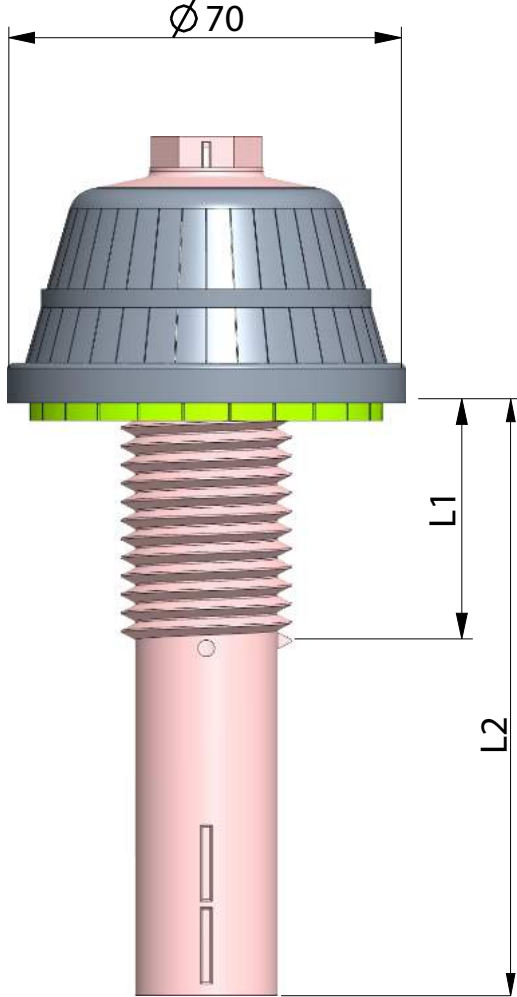

TİP - AFN/M

Boru Çapı(mm)	Montaj deliği çapı(mm)
75	Ø 28,0
90	
110	
114	
160	

Tip	Yarık Aralığı (mm)	Yarık Sayısı (Adet)	Toplam Alan (mm ²)
AFN/M	0,2	40	195
	0,25	40	205
	0,35	36	296
	0,5	36	423
	1	36	846
	2	24	950

Diş	Diş Çapı (O.D.)	Boru İç Çapı	L1	L2
3/4" G	26,3 mm	16mm	20, 25, 30, +5, 100 mm	20, 25, 30, +5, 455 mm
1" G	33,2 mm	21mm	20, 25, 30, +5, 100 mm	20, 25, 30, +5, 455 mm
M24	24 mm	16 mm	20, 25, 30, +5, 100 mm	20, 25, 30, +5, 455 mm
M22 x 1,5	22 mm	16 mm	20, 25, 30, +5, 100 mm	20, 25, 30, +5, 455 mm
M30	30 mm	21 mm	20, 25, 30, +5, 100 mm	20, 25, 30, +5, 455 mm
15/16" WW	23,5 mm	16 mm	20, 25, 30, +5, 100 mm	20, 25, 30, +5, 455 mm
1" W	25,4 mm	16 mm	20, 25, 30, +5, 100 mm	20, 25, 30, +5, 455 mm
1 - 1/4" WW	31,75 mm	21 mm	20, 25, 30, +5, 100 mm	20, 25, 30, +5, 455 mm