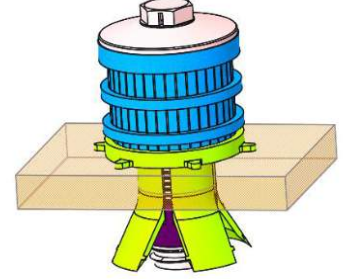

TİP - AFN/M

Boru Çapı(mm)	Montaj deliği çapı(mm)
75	Ø 28,0
90	
110	
114	
160	

Tip	Yarık Aralığı (mm)	Yarık Sayısı (Adet)	Toplam Alan (mm ²)
AFN/M	0,2	40	195
	0,25	40	205
	0,35	36	296
	0,5	36	423
	1	36	846
	2	24	950

Diş	Diş Çapı (O.D.)	Boru İç Çapı	L1	L2
3/4" G	26,3 mm	16mm	20, 25, 30, +5, 100 mm	20, 25, 30, +5, 455 mm
1" G	33,2 mm	21mm	20, 25, 30, +5, 100 mm	20, 25, 30, +5, 455 mm
M24	24 mm	16 mm	20, 25, 30, +5, 100 mm	20, 25, 30, +5, 455 mm
M22 x 1,5	22 mm	16 mm	20, 25, 30, +5, 100 mm	20, 25, 30, +5, 455 mm
M30	30 mm	21 mm	20, 25, 30, +5, 100 mm	20, 25, 30, +5, 455 mm
15/16" WW	23,5 mm	16 mm	20, 25, 30, +5, 100 mm	20, 25, 30, +5, 455 mm
1" W	25,4 mm	16 mm	20, 25, 30, +5, 100 mm	20, 25, 30, +5, 455 mm
1 - 1/4" WW	31,75 mm	21 mm	20, 25, 30, +5, 100 mm	20, 25, 30, +5, 455 mm