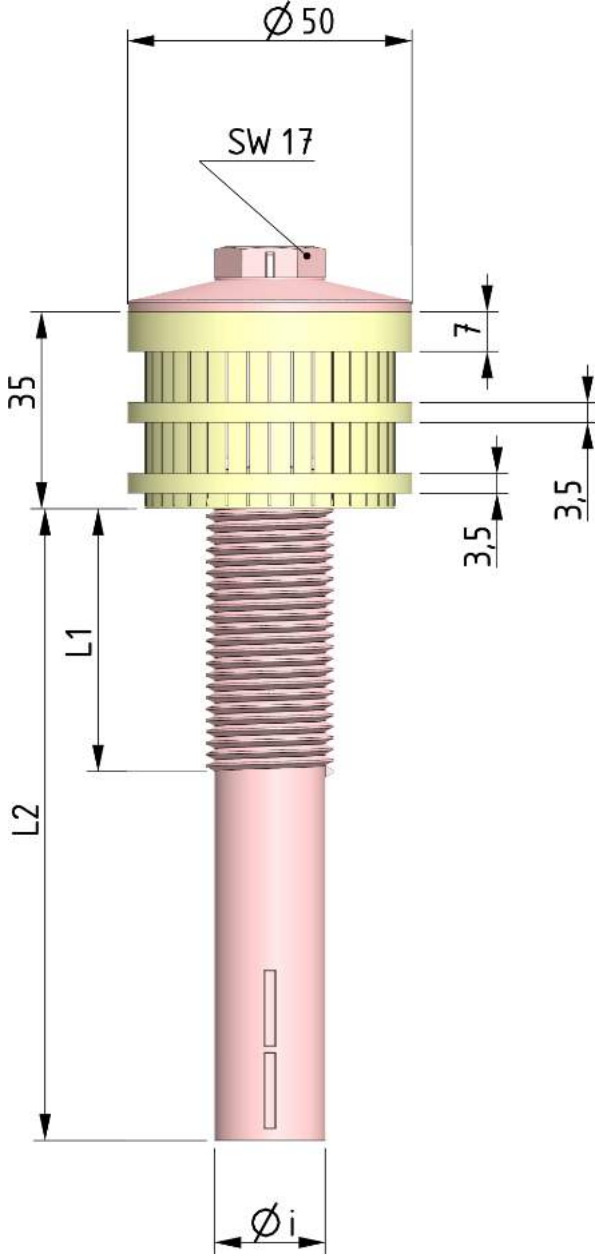

# FİLTRE NOZULU TİP - H

Tip	Yarık Aralığı (mm)	Yarık Sayısı (adet)	Toplam Alan mm <sup>2</sup>
H	0,2	36	137
	0,25	36	171
	0,3	36	205
	0,35	36	240
	0,4	36	274
	0,5	36	342
	0,8	36	546
	1	24	456
	2	20	700

Diş	Diş Çapı (mm)	Boru İç Çapı (mm)	L1	L2
3/4" G	26,3 mm	16mm	20, 25, 30, +5, ..... 100 mm	20, 25, 30, +5, ..... 455 mm
1" G	33,2 mm	21mm	20, 25, 30, +5, ..... 100 mm	20, 25, 30, +5, ..... 455 mm
M24	24 mm	16 mm	20, 25, 30, +5, ..... 100 mm	20, 25, 30, +5, ..... 455 mm
M22 x 1,5	22 mm	16 mm	20, 25, 30, +5, ..... 100 mm	20, 25, 30, +5, ..... 455 mm
M30	30 mm	21 mm	20, 25, 30, +5, ..... 100 mm	20, 25, 30, +5, ..... 455 mm
15/16" WW	23,5 mm	16 mm	20, 25, 30, +5, ..... 100 mm	20, 25, 30, +5, ..... 455 mm
1" W	25,4 mm	16 mm	20, 25, 30, +5, ..... 100 mm	20, 25, 30, +5, ..... 455 mm
1 - 1/4" WW	31,75 mm	21 mm	20, 25, 30, +5, ..... 100 mm	20, 25, 30, +5, ..... 455 mm