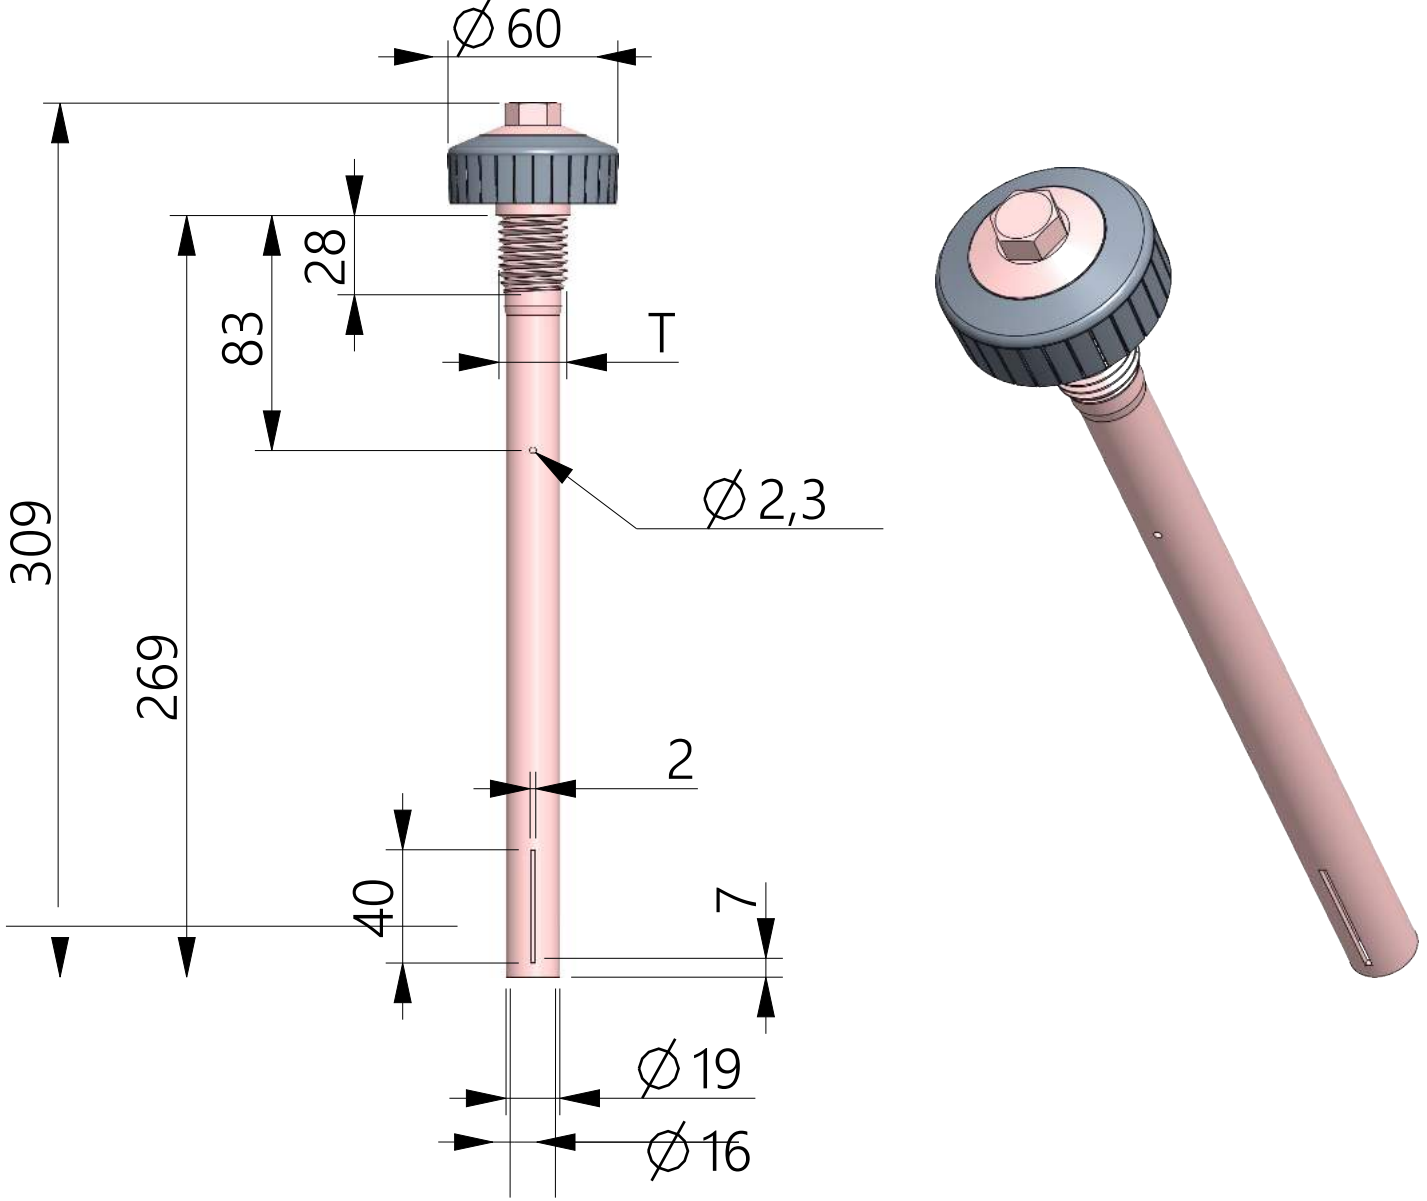

FİLTRE NOZULU TİP- BW

Tip	Yarık Aralığı (mm)	Yarık Sayısı (adet)	Toplam Alan mm ²
BW	0,25	28	119

Diş	Diş Çapı (mm)	Boru iç Çapı (mm)	L1	L2
1" W	25,4 mm	16 mm	20, 25, 30, +5, 100 mm	20, 25, 30, +5, 455 mm