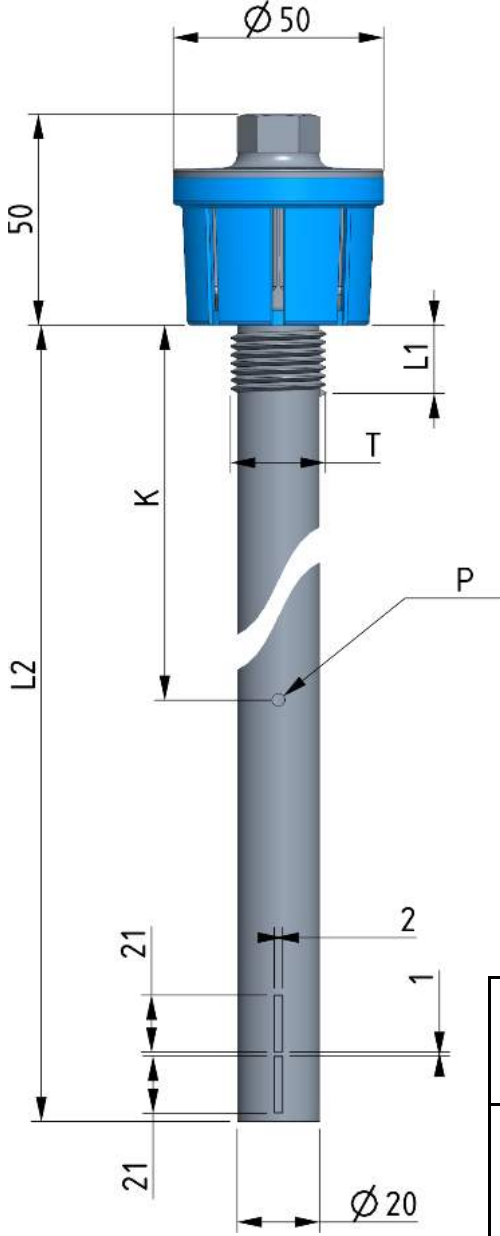

FİLTRE NOZULU TİP - F

Tip	Yarık Aralığı (mm)	Yarık Sayısı (adet)	K (mm)	P (Ømm)	L1 (mm)	L2 (mm)
F	0,4	36	198	3,2	17,75	300
	2,5	8	230	3,8	17,75	330
	2,5	8	285	3,8	17,75	385

Diş	Diş Çapı (mm)	Boru İç Çapı (mm)	L1	L2
3/4" G	26,3 mm	16mm	20, 25, 30, +5, 100 mm	20, 25, 30, +5, 455 mm
1" G	33,2 mm	21mm	20, 25, 30, +5, 100 mm	20, 25, 30, +5, 455 mm
M24	24 mm	16 mm	20, 25, 30, +5, 100 mm	20, 25, 30, +5, 455 mm
M22 x 1,5	22 mm	16 mm	20, 25, 30, +5, 100 mm	20, 25, 30, +5, 455 mm
M30	30 mm	21 mm	20, 25, 30, +5, 100 mm	20, 25, 30, +5, 455 mm
15/16" WW	23,5 mm	16 mm	20, 25, 30, +5, 100 mm	20, 25, 30, +5, 455 mm
1" W	25,4 mm	16,80 mm	20,25, 30, +5, 100 mm	20, 25, 30, +5, 455 mm
1 - 1/4" WW	31,75 mm	21 mm	20, 25, 30, +5, 100 mm	20, 25, 30, +5, 455 mm